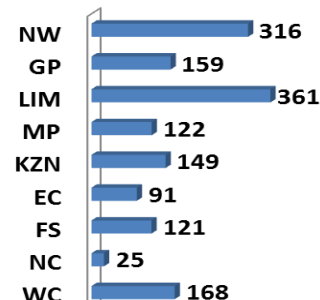

Geagte medewerker

November 2016

Geskatte Veegetalle in die RSA (Augustus 2015 en Augustus 2016)

Provinsie	Beeste		Skape		Varke		Bokke	
	Aug-15	Aug-16	Aug-15	Aug-16	Aug-15	Aug-16	Aug-15	Aug-16
	Duisende							
Wes-Kaap	558	552	2 800	2 757	169	168	214	213
Noord-Kaap	502	492	5 956	5 768	27	25	507	495
Vrystaat	2 279	2 232	4 727	4 517	122	121	234	232
Oos-Kaap	3 321	3 268	6 967	6 866	92	91	2 221	2 184
KwaZulu-Natal	2 683	2 633	747	727	150	149	806	728
Mpumalanga	1 399	1 373	1 739	1 692	124	122	88	64
Limpopo	1 016	987	254	235	358	361	1 081	997
Gauteng	248	246	99	95	164	159	40	32
Noordwes	1 688	1 616	649	630	316	316	680	673
Totaal	13 695	13 399	23 938	23 287	1 523	1 512	5 872	5 618

Die bees-, skaap-, vark- en bokgetalle het onderskeidelik afgeneem met 2.16%, 2.72%, 0.72% en 4.33% vanaf Augustus 2015 tot Augustus 2016.

BEESTE:

Die Oos-Kaap Provinsie het 3,268 milj. beeste, terwyl 2,633 milj. in KwaZulu-Natal Provinsie en 2,232 milj. in die Vrystaat Provinsie aangetref word. Die oorblywende provinsies verteenwoordig gesamentlik sowat 5,266 milj. van die totale getal beeste in Suid-Afrika.

SKAPE:

Oos-Kaap Provinsie het die meeste skape met 6,866 milj., gevolg deur die Noord-Kaap Provinsie met 5,768 milj. en die Vrystaat Provinsie met 4,517 milj. Die oorblywende provinsies verteenwoordig sowat 6,136 milj. van die totale getal skape in Suid-Afrika.

VARKE:

Die Limpopo Provinsie het die grootste getal varke, naamlik 360 833. Die Noordwes en Wes-Kaap Provinsies volg met onderskeidelik 315 792 en 167 854 varke. Die oorblywende provinsies verteenwoordig gesamentlik sowat 667 521 van die totale getal varke in Suid-Afrika.