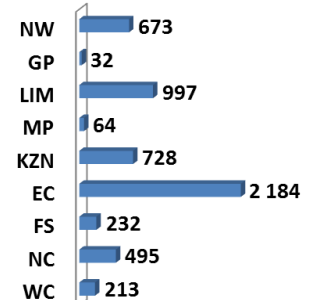

Die bees-, skaap-, vark- en bokgetalle het onderskeidelik afgeneem met 2.16%, 2.72%, 0.72% en 4.33% vanaf Augustus 2015 tot Augustus 2016.

BEESTE:

Die Oos-Kaap Provinsie het 3,268 milj. beeste, terwyl 2,633 milj. in KwaZulu-Natal Provinsie en 2,232 milj. in die Vrystaat Provinsie aangetref word. Die oorblywende provinsies verteenwoordig gesamentlik sowat 5,266 milj. van die totale getal beeste in Suid-Afrika.

SKAPE:

Oos-Kaap Provinsie het die meeste skape met 6,866 milj., gevolg deur die Noord-Kaap Provinsie met 5,768 milj. en die Vrystaat Provinsie met 4,517 milj. Die oorblywende provinsies verteenwoordig sowat 6,136 milj. van die totale getal skape in Suid-Afrika.

VARKE:

Die Limpopo Provinsie het die grootste getal varke, naamlik 360 833. Die Noordwes en Wes-Kaap Provinsies volg met onderskeidelik 315 792 en 167 854 varke. Die oorblywende provinsies verteenwoordig gesamentlik sowat 667 521 van die totale getal varke in Suid-Afrika.

BOKKE:

Die grootste getal bokke, 2,184 milj. word in die Oos-Kaap Provinsie aangetref, die Limpopo Provinsie volg met 997 063 milj. en KwaZulu-Natal Provinsie met 727 877. Die oorblywende provinsies verteenwoordig gesamentlik sowat 1,709 milj. van die totale getal bokke in Suid-Afrika.