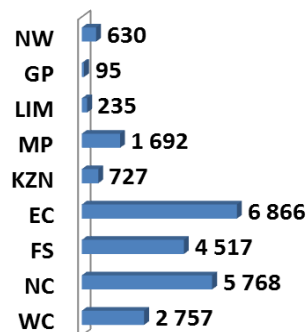

Geagte medewerker

November 2016

Geskatte Veegetalle in die RSA (Augustus 2015 en Augustus 2016)

Provinsie	Beeste		Skape		Varke		Bokke	
	Aug-15	Aug-16	Aug-15	Aug-16	Aug-15	Aug-16	Aug-15	Aug-16
	Duisende							
Wes-Kaap	558	552	2 800	2 757	169	168	214	213
Noord-Kaap	502	492	5 956	5 768	27	25	507	495
Vrystaat	2 279	2 232	4 727	4 517	122	121	234	232
Oos-Kaap	3 321	3 268	6 967	6 866	92	91	2 221	2 184
KwaZulu-Natal	2 683	2 633	747	727	150	149	806	728
Mpumalanga	1 399	1 373	1 739	1 692	124	122	88	64
Limpopo	1 016	987	254	235	358	361	1 081	997
Gauteng	248	246	99	95	164	159	40	32
Noordwes	1 688	1 616	649	630	316	316	680	673
Totaal	13 695	13 399	23 938	23 287	1 523	1 512	5 872	5 618

Die bees-, skaap-, vark- en bokgetalle het onderskeidelik afgeneem met 2.16%, 2.72%, 0.72% en 4.33% vanaf Augustus 2015 tot Augustus 2016.

BEESTE:

Die Oos-Kaap Provinsie het 3,268 milj. beeste, terwyl 2,633 milj. in KwaZulu-Natal Provinsie en 2,232 milj. in die Vrystaat Provinsie aangetref word. Die oorblywende provinsies verteenwoordig gesamentlik sowat 5,266 milj. van die totale getal beeste in Suid-Afrika.

SKAPE:

Oos-Kaap Provinsie het die meeste skape met 6,866 milj., gevolg deur die Noord-Kaap Provinsie met 5,768 milj. en die Vrystaat Provinsie met 4,517 milj. Die oorblywende provinsies verteenwoordig sowat 6,136 milj. van die totale getal skape in Suid-Afrika.

VARKE:

Die Limpopo Provinsie het die grootste getal varke, naamlik 360 833. Die Noordwes en Wes-Kaap Provinsies volg met onderskeidelik 315 792 en 167 854 varke. Die oorblywende provinsies verteenwoordig gesamentlik sowat 667 521 van die totale getal varke in Suid-Afrika.