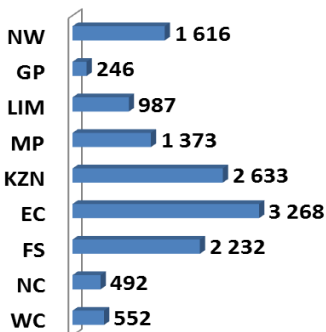

Geagte medewerker

November 2016

Geskatte Veegetalle in die RSA (Augustus 2015 en Augustus 2016)

Provinsie	Beeste		Skape		Varke		Bokke	
	Aug-15	Aug-16	Aug-15	Aug-16	Aug-15	Aug-16	Aug-15	Aug-16
	Duisende							
Wes-Kaap	558	552	2 800	2 757	169	168	214	213
Noord-Kaap	502	492	5 956	5 768	27	25	507	495
Vrystaat	2 279	2 232	4 727	4 517	122	121	234	232
Oos-Kaap	3 321	3 268	6 967	6 866	92	91	2 221	2 184
KwaZulu-Natal	2 683	2 633	747	727	150	149	806	728
Mpumalanga	1 399	1 373	1 739	1 692	124	122	88	64
Limpopo	1 016	987	254	235	358	361	1 081	997
Gauteng	248	246	99	95	164	159	40	32
Noordwes	1 688	1 616	649	630	316	316	680	673
Totaal	13 695	13 399	23 938	23 287	1 523	1 512	5 872	5 618

Die bees-, skaap-, vark- en bokgetalle het onderskeidelik afgeneem met 2.16%, 2.72%, 0.72% en 4.33% vanaf Augustus 2015 tot Augustus 2016.

BEESTE:

Die Oos-Kaap Provinsie het 3,268 milj. beeste, terwyl 2,633 milj. in KwaZulu-Natal Provinsie en 2,232 milj. in die Vrystaat Provinsie aangetref word. Die oorblywende provinsies verteenwoordig gesamentlik sowat 5,266 milj. van die totale getal beeste in Suid-Afrika.

SKAPE:

Oos-Kaap Provinsie het die meeste skape met 6,866 milj., gevolg deur die Noord-Kaap Provinsie met 5,768 milj. en die Vrystaat Provinsie met 4,517 milj. Die oorblywende provinsies verteenwoordig sowat 6,136 milj. van die totale getal skape in Suid-Afrika.

VARKE:

Die Limpopo Provinsie het die grootste getal varke, naamlik 360 833. Die Noordwes en Wes-Kaap Provinsies volg met onderskeidelik 315 792 en 167 854 varke. Die oorblywende provinsies verteenwoordig gesamentlik sowat 667 521 van die totale getal varke in Suid-Afrika.