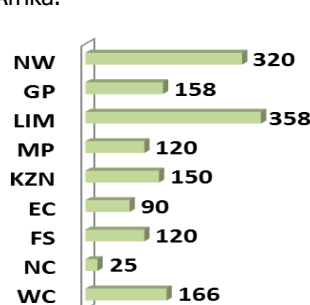

Februarie 2017

Geskatte Veegetalle in die RSA (Augustus 2016 en November 2016)

Provinsie	Beeste		Skape		Varke		Bokke	
	Aug-16	Nov-16	Aug-16	Nov-16	Aug-16	Nov-16	Aug-16	Nov-16
	Duisende							
Wes-Kaap	552	542	2 757	2 753	168	166	213	210
Noord-Kaap	492	491	5 768	5 749	25	25	495	493
Vrystaat	2 232	2 231	4 517	4 517	121	120	232	232
Oos-Kaap	3 268	3 255	6 866	6 856	91	90	2 184	2 149
KwaZulu-Natal	2 633	2 605	727	725	149	150	728	723
Mpumalanga	1 373	1 365	1 692	1 679	122	120	64	64
Limpopo	987	982	235	233	361	358	997	990
Gauteng	246	246	95	92	159	158	32	32
Noordwes	1 616	1 602	630	628	316	320	673	668
Totaal	13 399	13 319	23 287	23 232	1 512	1 507	5 618	5 561

Die bees-, skaap-, vark- en bokgetalle het onderskeidelik afgeneem met 0.60%, 0.24%, 0.33% en 1.02% vanaf Augustus 2016 tot November 2016.

BEESTE:

Die Oos-Kaap Provinsie het 3,255 milj. beeste, terwyl 2,605 milj. in KwaZulu-Natal Provinsie en 2,231 milj. in die Vrystaat Provinsie aangetref word. Die oorblywende provinsies verteenwoordig gesamentlik sowat 5,228 milj. van die totale getal beeste in Suid-Afrika.

SKAPE:

Oos-Kaap Provinsie het die meeste skape met 6,856 milj., gevolg deur die Noord-Kaap Provinsie met 5,749 milj. en die Vrystaat Provinsie met 4,517 milj. Die oorblywende provinsies verteenwoordig sowat 6,110 milj. van die totale getal skape in Suid-Afrika.

VARKE:

Die Limpopo Provinsie het die grootste getal varke, naamlik 358 437. Die Noordwes en Wes-Kaap Provinsies volg met onderskeidelik 320 118 en 166 038 varke. Die oorblywende provinsies verteenwoordig gesamentlik sowat 662 407 van die totale getal varke in Suid-Afrika.