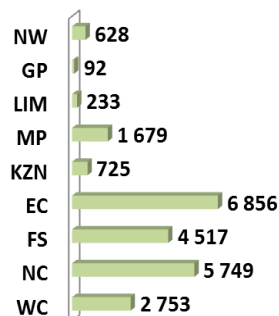

Februarie 2017

Geskatte Veegetalle in die RSA (Augustus 2016 en November 2016)

Provinsie	Beeste		Skape		Varke		Bokke	
	Aug-16	Nov-16	Aug-16	Nov-16	Aug-16	Nov-16	Aug-16	Nov-16
	Duisende							
Wes-Kaap	552	542	2 757	2 753	168	166	213	210
Noord-Kaap	492	491	5 768	5 749	25	25	495	493
Vrystaat	2 232	2 231	4 517	4 517	121	120	232	232
Oos-Kaap	3 268	3 255	6 866	6 856	91	90	2 184	2 149
KwaZulu-Natal	2 633	2 605	727	725	149	150	728	723
Mpumalanga	1 373	1 365	1 692	1 679	122	120	64	64
Limpopo	987	982	235	233	361	358	997	990
Gauteng	246	246	95	92	159	158	32	32
Noordwes	1 616	1 602	630	628	316	320	673	668
Totaal	13 399	13 319	23 287	23 232	1 512	1 507	5 618	5 561

Die bees-, skaap-, vark- en bokgetalle het onderskeidelik afgeneem met 0.60%, 0.24%, 0.33% en 1.02% vanaf Augustus 2016 tot November 2016.

BEESTE:

Die Oos-Kaap Provinsie het 3,255 milj. beeste, terwyl 2,605 milj. in KwaZulu-Natal Provinsie en 2,231 milj. in die Vrystaat Provinsie aangetref word. Die oorblywende provinsies verteenwoordig gesamentlik sowat 5,228 milj. van die totale getal beeste in Suid-Afrika.

SKAPE:

Oos-Kaap Provinsie het die meeste skape met 6,856 milj., gevolg deur die Noord-Kaap Provinsie met 5,749 milj. en die Vrystaat Provinsie met 4,517 milj. Die oorblywende provinsies verteenwoordig sowat 6,110 milj. van die totale getal skape in Suid-Afrika.

VARKE:

Die Limpopo Provinsie het die grootste getal varke, naamlik 358 437. Die Noordwes en Wes-Kaap Provinsies volg met onderskeidelik 320 118 en 166 038 varke. Die oorblywende provinsies verteenwoordig gesamentlik sowat 662 407 van die totale getal varke in Suid-Afrika.