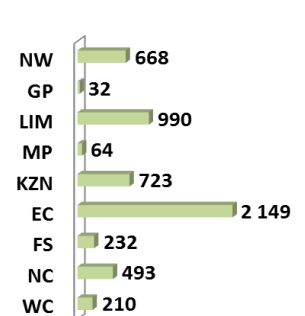

Die bees-, skaap-, vark- en bokgetalle het onderskeidelik afgeneem met 0.60%, 0.24%, 0.33% en 1.02% vanaf Augustus 2016 tot November 2016.

BEESTE:

Die Oos-Kaap Provinsie het 3,255 milj. beeste, terwyl 2,605 milj. in KwaZulu-Natal Provinsie en 2,231 milj. in die Vrystaat Provinsie aangetref word. Die oorblywende provinsies verteenwoordig gesamentlik sowat 5,228 milj. van die totale getal beeste in Suid-Afrika.

SKAPE:

Oos-Kaap Provinsie het die meeste skape met 6,856 milj., gevolg deur die Noord-Kaap Provinsie met 5,749 milj. en die Vrystaat Provinsie met 4,517 milj. Die oorblywende provinsies verteenwoordig sowat 6,110 milj. van die totale getal skape in Suid-Afrika.

VARKE:

Die Limpopo Provinsie het die grootste getal varke, naamlik 358 437. Die Noordwes en Wes-Kaap Provinsies volg met onderskeidelik 320 118 en 166 038 varke. Die oorblywende provinsies verteenwoordig gesamentlik sowat 662 407 van die totale getal varke in Suid-Afrika.

BOKKE:

Die grootste getal bokke, 2,149 milj. word in die Oos-Kaap Provinsie aangetref, die Limpopo Provinsie volg met 989 943 milj. en KwaZulu-Natal Provinsie met 722 622. Die oorblywende provinsies verteenwoordig gesamentlik sowat 1,699 milj. van die totale getal bokke in Suid-Afrika.