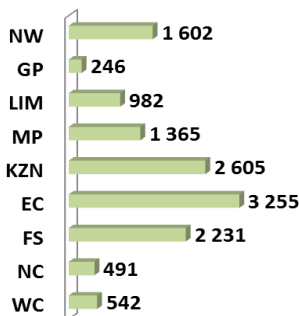

Februarie 2017

Geskatte Veegetalle in die RSA (Augustus 2016 en November 2016)

Provinsie	Beeste		Skape		Varke		Bokke	
	Aug-16	Nov-16	Aug-16	Nov-16	Aug-16	Nov-16	Aug-16	Nov-16
	Duisende							
Wes-Kaap	552	542	2 757	2 753	168	166	213	210
Noord-Kaap	492	491	5 768	5 749	25	25	495	493
Vrystaat	2 232	2 231	4 517	4 517	121	120	232	232
Oos-Kaap	3 268	3 255	6 866	6 856	91	90	2 184	2 149
KwaZulu-Natal	2 633	2 605	727	725	149	150	728	723
Mpumalanga	1 373	1 365	1 692	1 679	122	120	64	64
Limpopo	987	982	235	233	361	358	997	990
Gauteng	246	246	95	92	159	158	32	32
Noordwes	1 616	1 602	630	628	316	320	673	668
Totaal	13 399	13 319	23 287	23 232	1 512	1 507	5 618	5 561

Die bees-, skaap-, vark- en bokgetalle het onderskeidelik afgeneem met 0.60%, 0.24%, 0.33% en 1.02% vanaf Augustus 2016 tot November 2016.

BEESTE:

Die Oos-Kaap Provinsie het 3,255 milj. beeste, terwyl 2,605 milj. in KwaZulu-Natal Provinsie en 2,231 milj. in die Vrystaat Provinsie aangetref word. Die oorblywende provinsies verteenwoordig gesamentlik sowat 5,228 milj. van die totale getal beeste in Suid-Afrika.

SKAPE:

Oos-Kaap Provinsie het die meeste skape met 6,856 milj., gevolg deur die Noord-Kaap Provinsie met 5,749 milj. en die Vrystaat Provinsie met 4,517 milj. Die oorblywende provinsies verteenwoordig sowat 6,110 milj. van die totale getal skape in Suid-Afrika.

VARKE:

Die Limpopo Provinsie het die grootste getal varke, naamlik 358 437. Die Noordwes en Wes-Kaap Provinsies volg met onderskeidelik 320 118 en 166 038 varke. Die oorblywende provinsies verteenwoordig gesamentlik sowat 662 407 van die totale getal varke in Suid-Afrika.