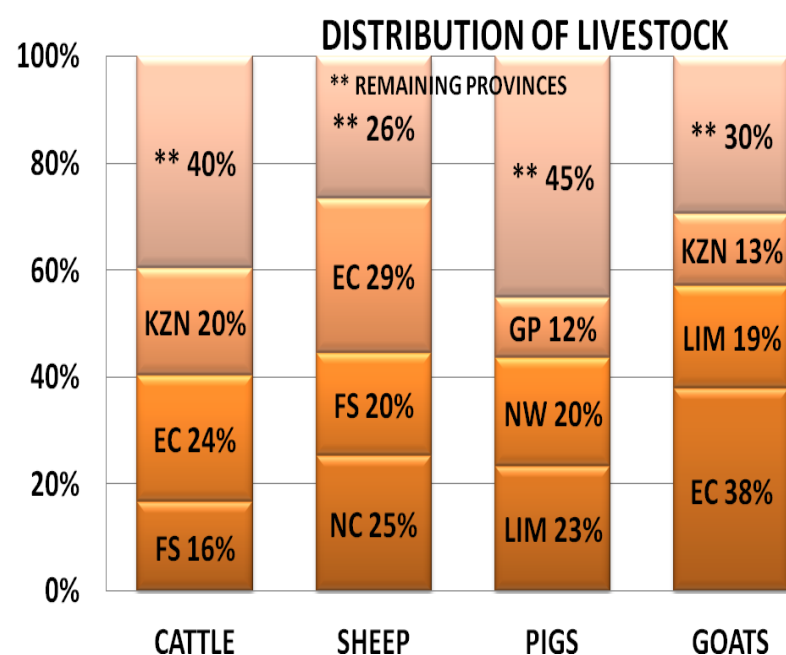

VARKE: Die Limpopo Provinsie het die grootste getal varke, 368 280. Die Noordwes Provinsie volg met 318 843 en Gauteng Provinsie met 180 830 varke. Die oorblywende provinsies verteenwoordig gesamentlik sowat 706 047 van die totale getal varke in Suid-Afrika.

BOKKE: Die grootste getal bokke, 2,263 milj word in die Oos-Kaap Provinsie aangetref, Limpopo Provinsie volg met 1,133 milj en KwaZulu-Natal Provinsie met 818 893. Die oorblywende provinsies verteenwoordig gesamentlik sowat 1,813 milj. van die totale getal bokke in Suid-Afrika

Province	Cattle		Sheep		Pigs		Goats	
	Aug-12	Aug-13	Aug-12	Aug-13	Aug-12	Aug-13	Aug-12	Aug-13
Thousands								
Western Cape	567	575	2 861	2 924	175	173	223	222
Northern Cape	507	498	6 083	6 188	28	27	521	515
Free State	2 306	2 298	4 768	4 822	126	126	245	242
Eastern Cape	3 267	3 284	7 085	7 026	96	96	2 314	2 263
KwaZulu-Natal	2 729	2 726	764	757	156	156	810	819
Mpumalanga	1 462	1 453	1 782	1 772	129	128	90	91
Limpopo	1 055	1 067	262	264	370	368	1 187	1 134
Gauteng	258	255	102	102	179	181	40	40
North West	1 737	1 706	685	673	320	319	711	702
Total	13 888	13 862	24 392	24 528	1 579	1 574	6 141	6 028

The numbers for sheep increased by approximately 0.56%, while the numbers for cattle, pigs and goats decreased by 0.19%, 0.32% and 1.84% respectively between August 2012 and August 2013.

AUGUST 2013

CATTLE: Eastern Cape Province leads with 3,284 mill, 2,726 mill in KwaZulu-Natal Province and 2,298 mill in the Free State Province. The remaining provinces share 5,374 mill of the total cattle population in South Africa.