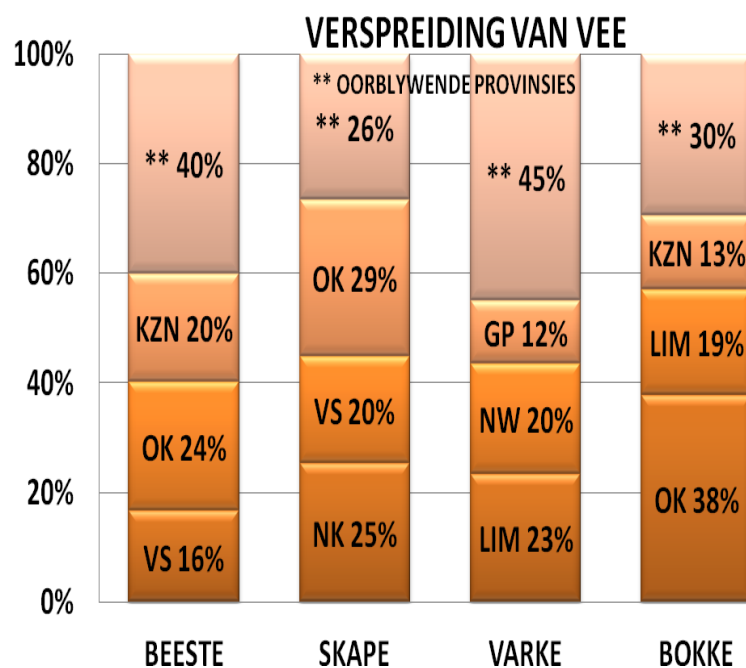

Nuusbrief: Nasionale Veestatistiek
Geskatte Vegetalle in die RSA (Augustus 2012 en Augustus 2013)

Provinsie	Beeste		Skape		Varke		Bokke	
	Aug-12	Aug-13	Aug-12	Aug-13	Aug-12	Aug-13	Aug-12	Aug-13
	Duisende							
Wes-Kaap	567	575	2 861	2 924	175	173	223	222
Noord-Kaap	507	498	6 083	6 188	28	27	521	515
Vrystaat	2 306	2 298	4 768	4 822	126	126	245	242
Oos-Kaap	3 267	3 284	7 085	7 026	96	96	2 314	2 263
KwaZulu-Natal	2 729	2 726	764	757	156	156	810	819
Mpumalanga	1 462	1 453	1 782	1 772	129	128	90	91
Limpopo	1 055	1 067	262	264	370	368	1 187	1 134
Gauteng	258	255	102	102	179	181	40	40
Noordwes	1 737	1 706	685	673	320	319	711	702
Totaal	13 888	13 862	24 392	24 528	1 579	1 574	6 141	6 028

Die skaapgetalle het onderskeidelik toegeneem met 0.56%, terwyl die bees-, vark- en bokgetalle met 0.19%, 0.32% en 1.84% afgeneem het vanaf Augustus 2012 tot Augustus 2013.

AUGUSTUS 2013

BEESTE: Die Oos-Kaap Provinsie het 3,284 milj beeste, terwyl 2,726 milj in KwaZulu-Natal Provinsie en 2,298 milj in die Vrystaat Provinsie aangetref word. Die oorblywende provinsies verteenwoordig gesamentlik sowat 5,374 milj van die totale getal beeste in Suid-Afrika.

SKAPE: Die Oos-Kaap Provinsie het die meeste skape met 7,026 milj, die Noord-Kaap Provinsie het 6,188 milj en die Vrystaat Provinsie 4,822 milj. Die oorblywende provinsies verteenwoordig sowat 6,492 milj van die totale getal skape in Suid-Afrika.

VARKE: Die Limpopo Provinsie het die grootste getal varke, 368 280. Die Noordwes Provinsie volg met 318 843 en Gauteng Provinsie met 180 830 varke. Die oorblywende provinsies verteenwoordig gesamentlik sowat 706 047 van die totale getal varke in Suid-Afrika.