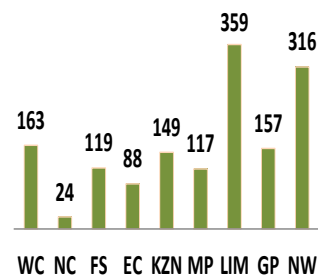

AUGUSTUS 2017

Geskatte Veegetalle in die RSA (Augustus 2016 en Mei 2017)

Provinsie	Beeste		Skape		Varke		Bokke	
	Aug-16	Mei-17	Aug-16	Mei-17	Aug-16	Mei-17	Aug-16	Mei-17
	Duisende							
Wes-Kaap	552	527	2 757	2 707	168	163	213	210
Noord-Kaap	492	485	5 768	5 675	25	24	495	487
Vrystaat	2 232	2 221	4 517	4 534	121	119	232	229
Oos-Kaap	3 268	3 203	6 866	6 803	91	88	2 184	2 121
KwaZulu-Natal	2 633	2 517	727	720	149	149	728	714
Mpumalanga	1 373	1 314	1 692	1 681	122	117	64	65
Limpopo	987	984	235	229	361	359	997	989
Gauteng	246	247	95	92	159	157	32	30
Noordwes	1 616	1 619	630	621	316	316	673	670
Totaal	13 399	13 117	23 287	23 062	1 512	1 492	5 618	5 515

Die bees-, skaap-, vark- en bokgetalle het onderskeidelik afgeneem met 2.10%, 0.97%, 1.32% en 1.83% vanaf Augustus 2016 tot Mei 2017.

BEESTE:

Die Oos-Kaap Provinsie het 3,203 milj. beeste, terwyl 2,517 milj. in KwaZulu-Natal Provinsie en 2,221 milj. in die Vrystaat Provinsie aangetref word. Die oorblywende provinsies verteenwoordig gesamentlik sowat 5,176 milj. van die totale getal beeste in Suid-Afrika.

SKAPE:

Oos-Kaap Provinsie het die meeste skape met 6,803 milj., gevolg deur die Noord-Kaap Provinsie met 5,675 milj. en die Vrystaat Provinsie met 4,534 milj. Die oorblywende provinsies verteenwoordig sowat 6,050 milj. van die totale getal skape in Suid-Afrika.

VARKE:

Die Limpopo Provinsie het die grootste getal varke, naamlik 359 138. Die Noordwes en Wes-Kaap Provinsies volg met onderskeidelik 315 566 en 162 859 varke. Die oorblywende provinsies verteenwoordig gesamentlik sowat 653 644 van die totale getal varke in Suid-Afrika.