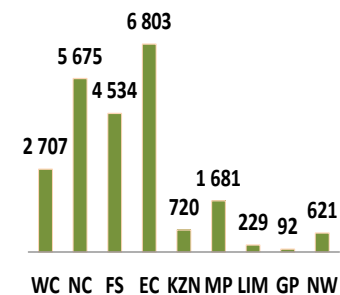

AUGUSTUS 2017

Geskatte Veegetalle in die RSA (Augustus 2016 en Mei 2017)

Provinsie	Beeste		Skape		Varke		Bokke	
	Aug-16	Mei-17	Aug-16	Mei-17	Aug-16	Mei-17	Aug-16	Mei-17
	Duisende							
Wes-Kaap	552	527	2 757	2 707	168	163	213	210
Noord-Kaap	492	485	5 768	5 675	25	24	495	487
Vrystaat	2 232	2 221	4 517	4 534	121	119	232	229
Oos-Kaap	3 268	3 203	6 866	6 803	91	88	2 184	2 121
KwaZulu-Natal	2 633	2 517	727	720	149	149	728	714
Mpumalanga	1 373	1 314	1 692	1 681	122	117	64	65
Limpopo	987	984	235	229	361	359	997	989
Gauteng	246	247	95	92	159	157	32	30
Noordwes	1 616	1 619	630	621	316	316	673	670
Totaal	13 399	13 117	23 287	23 062	1 512	1 492	5 618	5 515

Die bees-, skaap-, vark- en bokgetalle het onderskeidelik afgeneem met 2.10%, 0.97%, 1.32% en 1.83% vanaf Augustus 2016 tot Mei 2017.

BEESTE:

Die Oos-Kaap Provinsie het 3,203 milj. beeste, terwyl 2,517 milj. in KwaZulu-Natal Provinsie en 2,221 milj. in die Vrystaat Provinsie aangetref word. Die oorblywende provinsies verteenwoordig gesamentlik sowat 5,176 milj. van die totale getal beeste in Suid-Afrika.

SKAPE:

Oos-Kaap Provinsie het die meeste skape met 6,803 milj., gevolg deur die Noord-Kaap Provinsie met 5,675 milj. en die Vrystaat Provinsie met 4,534 milj. Die oorblywende provinsies verteenwoordig sowat 6,050 milj. van die totale getal skape in Suid-Afrika.

VARKE:

Die Limpopo Provinsie het die grootste getal varke, naamlik 359 138. Die Noordwes en Wes-Kaap Provinsies volg met onderskeidelik 315 566 en 162 859 varke. Die oorblywende provinsies verteenwoordig gesamentlik sowat 653 644 van die totale getal varke in Suid-Afrika.