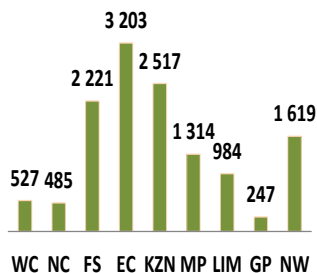

AUGUSTUS 2017

Geskatte Veegetalle in die RSA (Augustus 2016 en Mei 2017)

Provinsie	Beeste		Skape		Varke		Bokke	
	Aug-16	Mei-17	Aug-16	Mei-17	Aug-16	Mei-17	Aug-16	Mei-17
	Duisende							
Wes-Kaap	552	527	2 757	2 707	168	163	213	210
Noord-Kaap	492	485	5 768	5 675	25	24	495	487
Vrystaat	2 232	2 221	4 517	4 534	121	119	232	229
Oos-Kaap	3 268	3 203	6 866	6 803	91	88	2 184	2 121
KwaZulu-Natal	2 633	2 517	727	720	149	149	728	714
Mpumalanga	1 373	1 314	1 692	1 681	122	117	64	65
Limpopo	987	984	235	229	361	359	997	989
Gauteng	246	247	95	92	159	157	32	30
Noordwes	1 616	1 619	630	621	316	316	673	670
Totaal	13 399	13 117	23 287	23 062	1 512	1 492	5 618	5 515

Die bees-, skaap-, vark- en bokgetalle het onderskeidelik afgeneem met 2.10%, 0.97%, 1.32% en 1.83% vanaf Augustus 2016 tot Mei 2017.

BEESTE:

Die Oos-Kaap Provinsie het 3,203 milj. beeste, terwyl 2,517 milj. in KwaZulu-Natal Provinsie en 2,221 milj. in die Vrystaat Provinsie aangetref word. Die oorblywende provinsies verteenwoordig gesamentlik sowat 5,176 milj. van die totale getal beeste in Suid-Afrika.

SKAPE:

Oos-Kaap Provinsie het die meeste skape met 6,803 milj., gevolg deur die Noord-Kaap Provinsie met 5,675 milj. en die Vrystaat Provinsie met 4,534 milj. Die oorblywende provinsies verteenwoordig sowat 6,050 milj. van die totale getal skape in Suid-Afrika.

VARKE:

Die Limpopo Provinsie het die grootste getal varke, naamlik 359 138. Die Noordwes en Wes-Kaap Provinsies volg met onderskeidelik 315 566 en 162 859 varke. Die oorblywende provinsies verteenwoordig gesamentlik sowat 653 644 van die totale getal varke in Suid-Afrika.