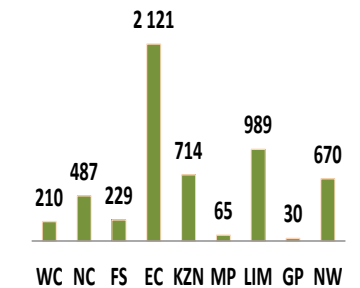

Die bees-, skaap-, vark- en bokgetalle het onderskeidelik afgeneem met 2.10%, 0.97%, 1.32% en 1.83% vanaf Augustus 2016 tot Mei 2017.

BEESTE:

Die Oos-Kaap Provinsie het 3,203 milj. beeste, terwyl 2,517 milj. in KwaZulu-Natal Provinsie en 2,221 milj. in die Vrystaat Provinsie aangetref word. Die oorblywende provinsies verteenwoordig gesamentlik sowat 5,176 milj. van die totale getal beeste in Suid-Afrika.

SKAPE:

Oos-Kaap Provinsie het die meeste skape met 6,803 milj., gevolg deur die Noord-Kaap Provinsie met 5,675 milj. en die Vrystaat Provinsie met 4,534 milj. Die oorblywende provinsies verteenwoordig sowat 6,050 milj. van die totale getal skape in Suid-Afrika.

VARKE:

Die Limpopo Provinsie het die grootste getal varke, naamlik 359 138. Die Noordwes en Wes-Kaap Provinsies volg met onderskeidelik 315 566 en 162 859 varke. Die oorblywende provinsies verteenwoordig gesamentlik sowat 653 644 van die totale getal varke in Suid-Afrika.

BOKKE:

Die grootste getal bokke, 2,121 milj. word in die Oos-Kaap Provinsie aangetref, die Limpopo Provinsie volg met 988 505 milj. en KwaZulu-Natal Provinsie met 714 078. Die oorblywende provinsies verteenwoordig gesamentlik sowat 1,691 milj. van die totale getal bokke in Suid-Afrika.